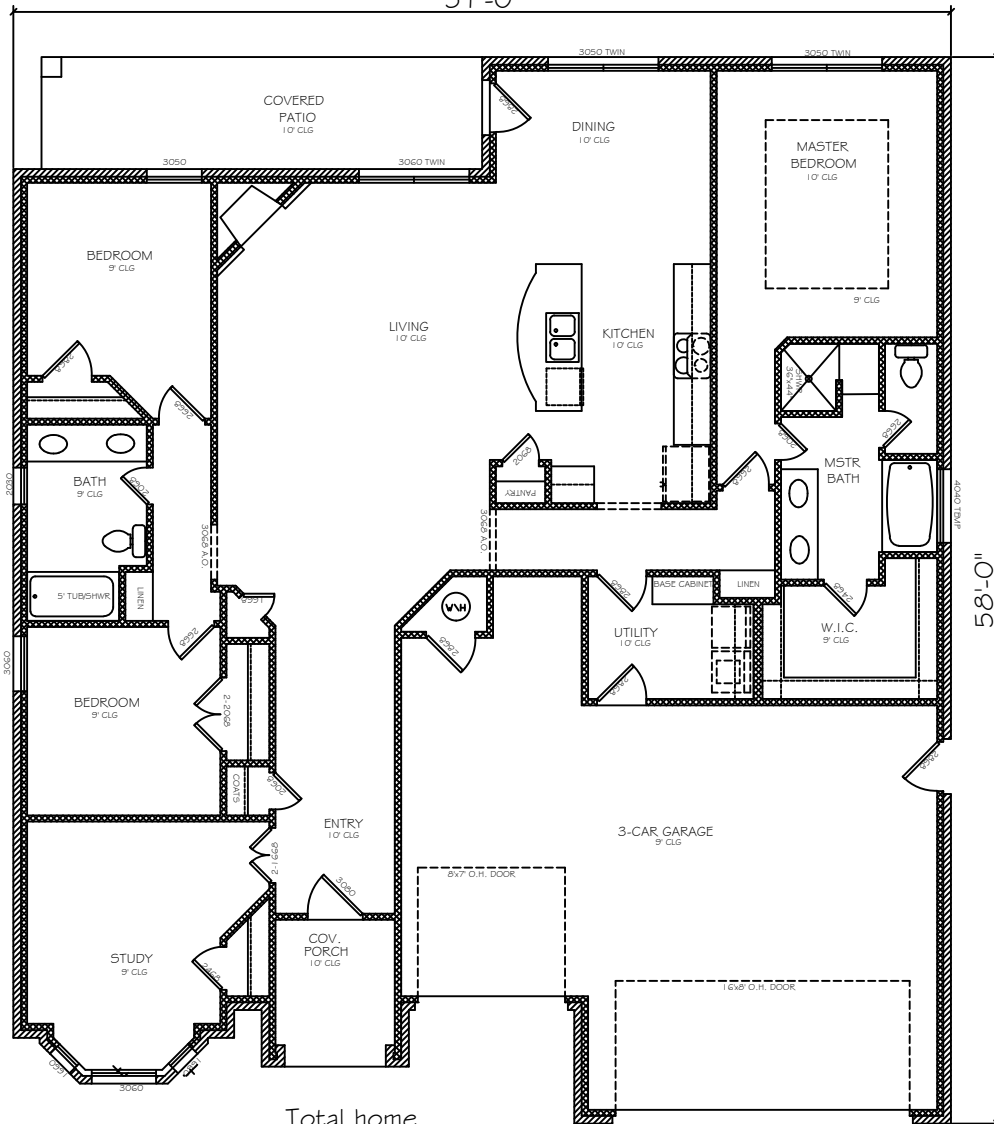

51'-0"

Total home
1912 Sq.Ft.